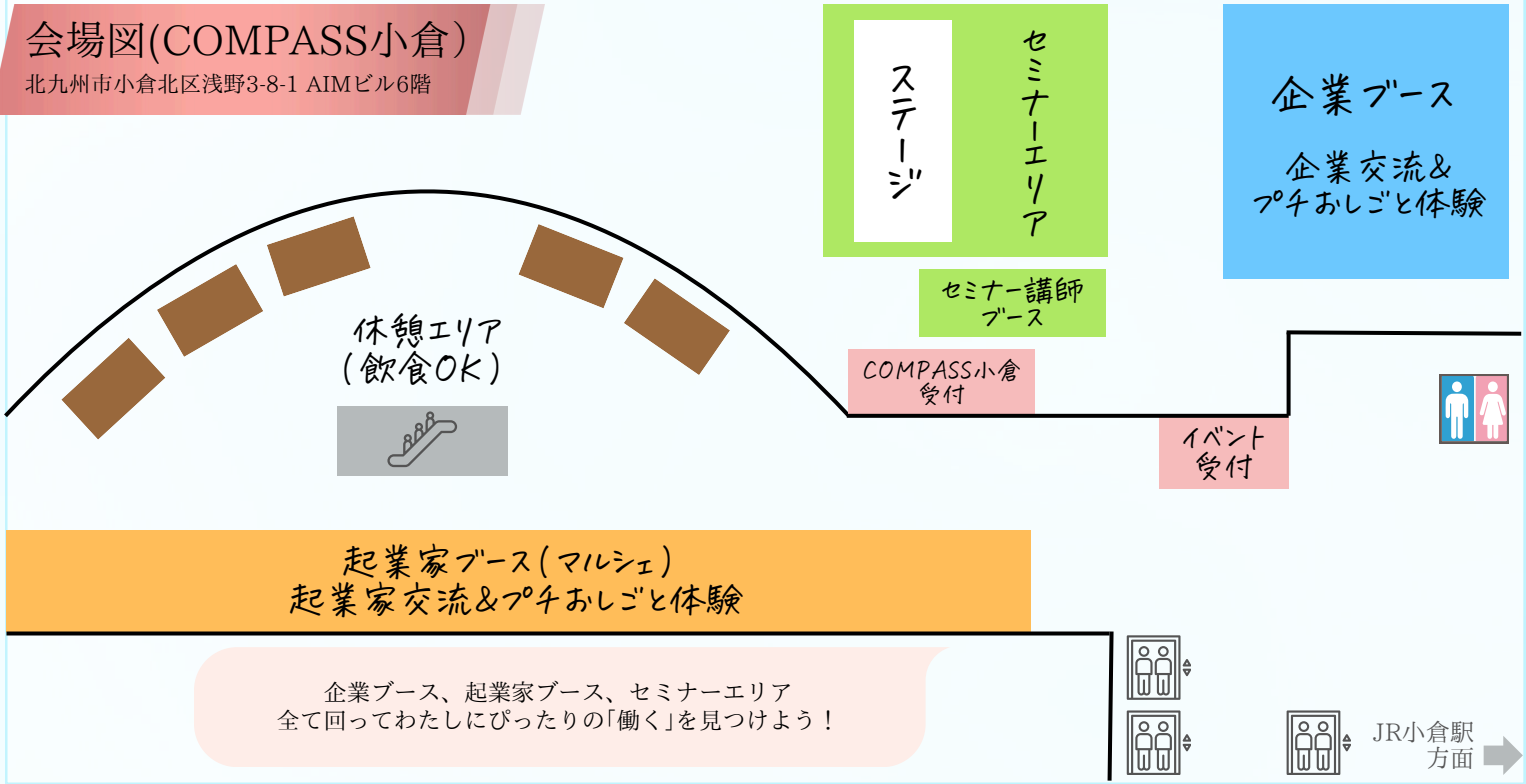

会場図(COMPASS小倉)

北九州市小倉北区浅野3-8-1 AIMビル6階

お問合せ

「おしごと体験フェス」

運営会社：株式会社チャムズ

電話番号：050-1808-6990

メールアドレス：kids.cham.kokura@gmail.com

※イベント内容は予告なく変更の可能性があります。

同じAIMビル3階に